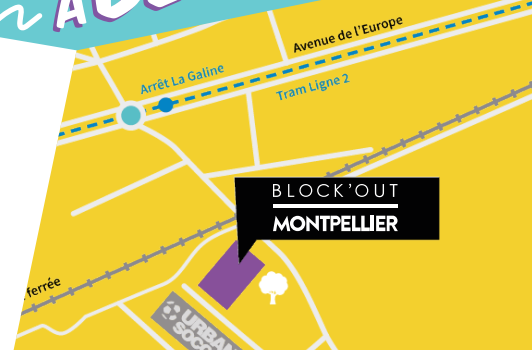

Tu peux contacter mes parents : au / / / /

BLOCK'OUT
MONTPELLIER

400 avenue Marcel Dassault, 34170 Castelnau-le-Lez
à 200m de l'arrêt la Galine, accès Tram ligne 2
Tél : 04 67 15 01 65 blockout.fr/bo-montpellier

ANNIVERSAIRE GRIMPANT

À BLOCK'OUT

Pour de la part
de

Salut !

J'aurai bientôt ans,
et pour cette occasion, j'aimerais t'inviter à mon anniversaire
que je fête à Block'Out le / / à h

AU PROGRAMME :

DE L'ESCALADE, DES JEUX, UN MAGNIFIQUE GOÛTER !
ET PLEIN D'AUTRES SURPRISES ;-)
ALORS, TU VIENS ?